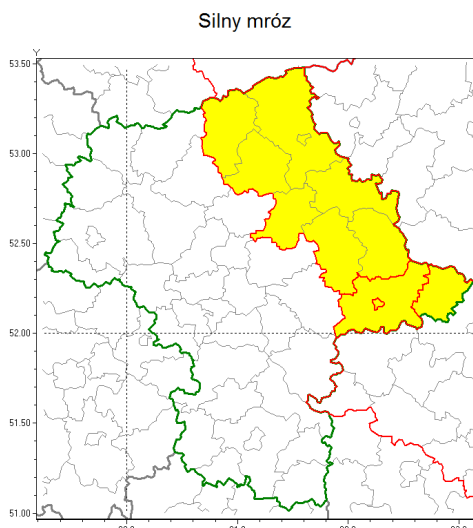

Zasięg ostrzeżenia w województwie

Ostrzeżenie meteorologiczne Nr 3

Nazwa biura	IMGW-PIB Centralne Biuro Prognoz Meteorologicznych w Warszawie
Zjawisko/stopień zagrożenia	Silny mróz/ 1
Obszar	województwo mazowieckie powiat siedlecki
Ważność	od godz. 23:00 dnia 10.01.2019 do godz. 09:00 dnia 11.01.2019
Przebieg	Prognozuje się temperatury minimalne w nocy miejscami od -17°C do -15°C. Wiatr słaby, od 2 do 10 km/h, zmienny.
Prawdopodobieństwo wystąpienia zjawiska(%)	90%
Uwagi	Brak.
Dyrektor synoptyk IMGW-PIB	Michał Jaworski
Godzina i data wydania	godz. 12:11 dnia 10.01.2019
SMS	IMGW-PIB OSTRZEŻA: MRÓZ/1 mazowieckie/siedlecki od 23:00/10.01 do 09:00/11.01.2019 temp. min -17 st.,