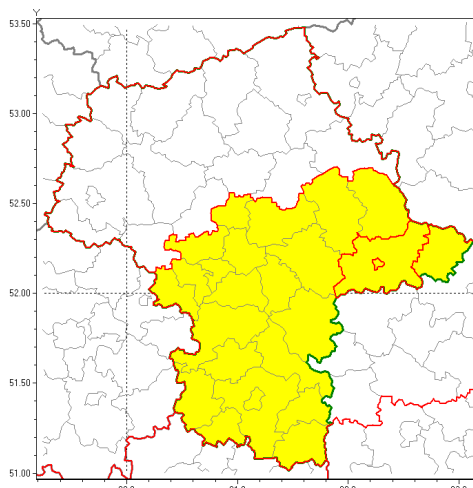

Zasięg ostrzeżenia w województwie

Intensywne opady śniegu

Ostrzeżenie meteorologiczne Nr 1

Nazwa biura	IMGW-PIB Centralne Biuro Prognoz Meteorologicznych w Warszawie
Zjawisko/stopień zagrożenia	Intensywne opady śniegu/ 1
Obszar	województwo mazowieckie powiat siedlecki
Ważność	od godz. 21:00 dnia 04.01.2019 do godz. 09:00 dnia 05.01.2019
Przebieg	Prognozuje się wystąpienie opadów śniegu, miejscami o natężeniu umiarkowanym, powodujących przyrost pokrywy śnieżnej za okres ważności Ostrzeżenia od 10 cm do 15 cm.
Prawdopodobieństwo wystąpienia zjawiska(%)	80%
Uwagi	Brak.
Dyrektor synoptyk IMGW-PIB	Kamil Walczak
Godzina i data wydania	godz. 11:58 dnia 04.01.2019
SMS	IMGW-PIB OSTRZEŻENIE: NIEG/1 mazowieckie/siedlecki od 21:00/04.01 do 09:00/05.01.2019 przyrost pokrywy 15 cm.